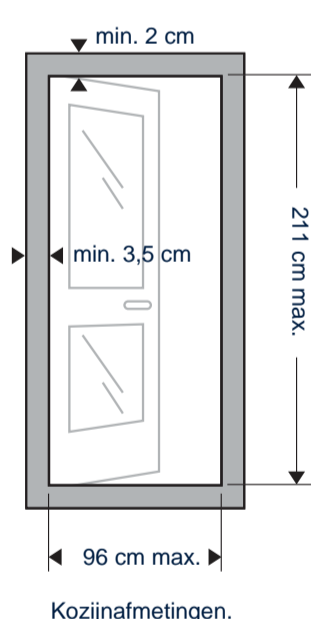

www.bruynzeelhomeproducts.nl

WIT RAL9010

BREEDTE TOT
100 cm

HOOGTE TOT
215 cm

Let op

Let op dat het hang- en sluitwerk het plaatsen en bedienen van de hor niet belemmert.

Geschikt voor:

- Deuren die naar buiten draaien: montage binnen
- Deuren die naar binnen draaien: montage buiten
- Montage op het kozijn
- Links en rechts te monteren