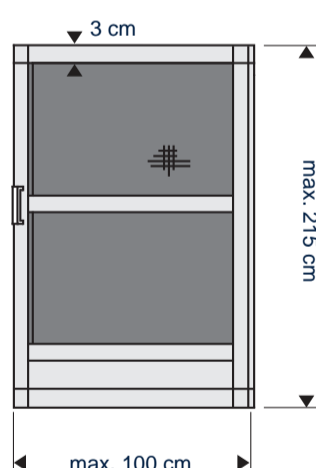

www.bruynzeelhomeproducts.nl

WIT RAL9010

BREEDTE TOT
100 cm

HOOGTE TOT
215 cm

Let op

Let op dat het hang- en sluitwerk het plaatsen en bedienen van de hor niet belemmert.

Geschikt voor:

- Deuren die naar buiten draaien: montage binnen
- Deuren die naar binnen draaien: montage buiten
- Montage op het kozijn
- Links en rechts te monteren